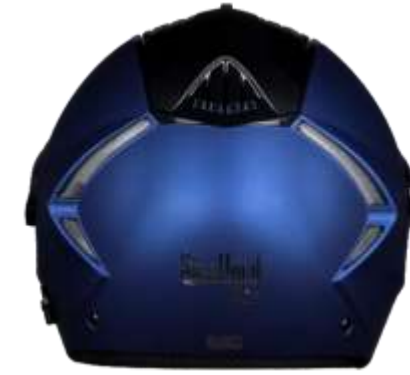

SBA 3 Glossy

MRP – 2579 /-

Mat Y. Blue